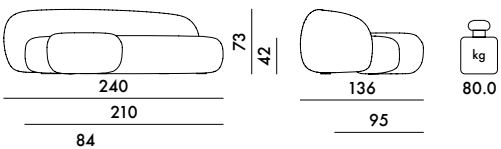

PRIX UNITAIRE **3.221,00 €**
2.684,17

6269

PRIX UNITAIRE **6.005,00 €**
5.004,17

6270

PRIX UNITAIRE **6.005,00 €**
5.004,17

ASSISE ET DOSSIER

Polyuréthane recouvert de tissu

Bouclé New Stretch