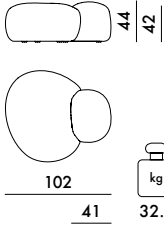

NEW!

AALAND 2024

Design Patricia Urquiola

6266

PRIX UNITAIRE **1.911,00 €**
1.592,50