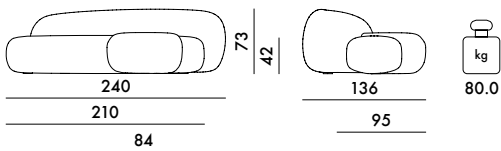

PRIX UNITAIRE **3.221,00 €**
2.684,17

6269

PRIX UNITAIRE **6.005,00 €**
5.004,17

6270

PRIX UNITAIRE **6.005,00 €**
5.004,17

ASSISE ET DOSSIER

Polyuréthane recouvert de tissu

Bouclé New Stretch