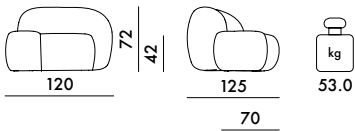

PRIX UNITAIRE **3.221,00 €**
2.684,17

6269

PRIX UNITAIRE **6.005,00 €**
5.004,17

6270

PRIX UNITAIRE **6.005,00 €**
5.004,17

ASSISE ET DOSSIER

Polyuréthane recouvert de tissu

Bouclé New Stretch