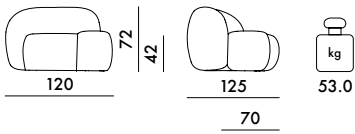

6267

PRIX UNITAIRE **3.221,00 €**
2.684,17