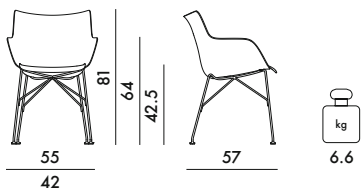

NEW!

Q/WOOD 2020

Design Philippe Starck

5928

Q/Wood Soft - h. assise 42.5 cm. - Hêtre basique

PRIX UNITAIRE

634,00 €

528,33

0,60 € TTC d'écotaxe exclue

DOSSIER

Bois courbé en 3D

ASSISE

Technopolymère thermoplastique teinté dans la masse revêtu de tissu Aquaclean®

STRUCTURE

Acier chromé ou verni

Hêtre basique

C1
Bois clair
Noir
Chrome

C2
Bois clair
Bleu poudré
Chrome

C3
Bois clair
Marron
Chrome

C4
Bois clair
Écru
Chrome

C5
Bois clair
Vert
Chrome

S1
Bois foncé
Noir
Noir

S2
Bois foncé
Bleu poudré
Noir

S3
Bois foncé
Marron
Noir

S4
Bois foncé
Écru
Noir

S5
Bois foncé
Vert
Noir

Ce tissu écologique a une structure conçue pour faciliter le nettoyage et la résistance, réduisant le risque de déchirures accidentelles, causées éventuellement par nos amis les animaux.

Il subit un traitement Safe Front, qui empêche la prolifération de bactéries et acariens de la poussière.