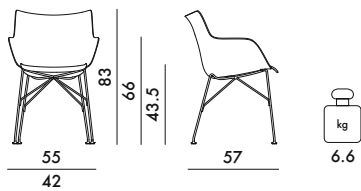

Il subit un traitement Safe Front, qui empêche la prolifération de bactéries et acariens de la poussière.

reddot winner 2020

4913
h. assise 43.5 cm. - Hêtre basique
4914
h. assise 43.5 cm. - Frêne lamellé

PRIX UNITAIRE **582,00** €
485,00
PRIX UNITAIRE **856,00** €
713,33

0,60 € TTC d'écotaxe exclue

5913
h. assise 41.5 cm. - Hêtre basique
5914
h. assise 41.5 cm. - Frêne lamellé

PRIX UNITAIRE **582,00** €
485,00
PRIX UNITAIRE **856,00** €
713,33