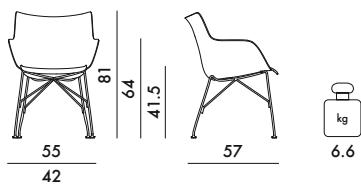

DOSSIER

Bois courbé en 3D

ASSISE

Technopolymère thermoplastique teinté dans la masse

STRUCTURE

Acier chromé ou verni

Hêtre basique

CC Bois clair
Blanc
Chrome
SC Bois foncé
Noir
Chrome
SN Bois foncé
Noir
Noir

Frêne lamellé

CC Bois clair
Blanc
Chrome
SC Bois foncé
Noir
Chrome
SN Bois foncé
Noir
Noir