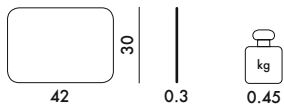

1445

PRIX UNITAIRE

40,00 €

33,33

MATÉRIAU

Polyméthacrylate de méthyle (PMMA) transparent imprimé

BB
Ninfea

CC
Olive