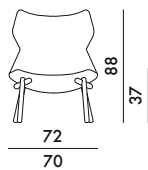

FOLIAGE 2013

Design Patricia Urquiola

6086

PRIX UNITAIRE **1.693,00** €

1.410,83

5,40 € d'écotaxe exclue

6085

PRIX UNITAIRE **3.335,00** €

2.779,17

16,50 € d'écotaxe exclue