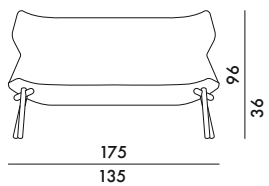

6085

PRIX UNITAIRE **3.335,00** €

2.779,17

16,50 € d'écotaxe exclue