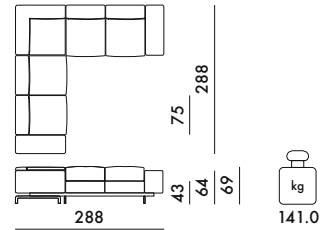

7172
Canapé d'angle 5 places

PRIX UNITAIRE **7.611,00** €
6.342,50

35 € d'écotaxe exclue

7173
Canapé d'angle 6 places

PRIX UNITAIRE **8.722,00** €
7.268,33

60 € d'écotaxe exclue