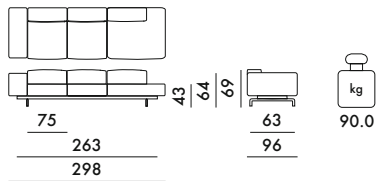

7179
3 places, ottomane gauche

PRIX UNITAIRE **4.355,00** €
3.629,17

30 € d'écotaxe exclue