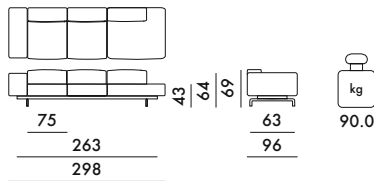

# LARGO 2016

Design Piero Lissoni

**7155**  
2 places

PRIX UNITAIRE **3.824,00** €  
3.186,67

20 € d'écotaxe exclue

**7170**  
3 places

PRIX UNITAIRE **4.423,00** €  
3.685,83

26 € d'écotaxe exclue

**7171**  
3 places, ottomane droite

PRIX UNITAIRE **4.355,00** €  
3.629,17

30 € d'écotaxe exclue

**7179**  
3 places, ottomane gauche

PRIX UNITAIRE **4.355,00** €  
3.629,17

30 € d'écotaxe exclue

**7172**  
Canapé d'angle 5 places