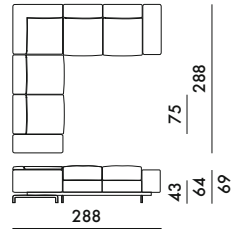

# LARGO 2016

Design Piero Lissoni

**7150**

2 places

**A7150** 

PRIX UNITAIRE **3.865,00** €

3.220,83

PRIX UNITAIRE **4.599,00** €

3.832,50

20 € d'écotaxe exclue

**7162**

Canapé d'angle 5 places

**A7162** 

PRIX UNITAIRE **7.667,00** €

6.389,17

PRIX UNITAIRE **9.126,00** €