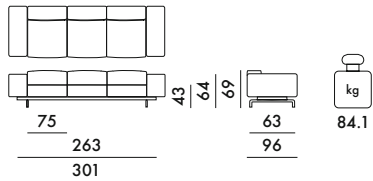

# LARGO 2016

Design Piero Lissoni

**7155**  
2 places

PRIX UNITAIRE **3.824,00** €  
3.186,67

20 € d'écotaxe exclue

**7170**  
3 places

PRIX UNITAIRE **4.423,00** €  
3.685,83

26 € d'écotaxe exclue