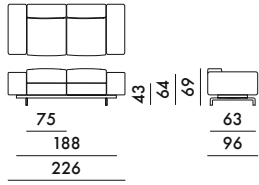

LARGO 2016

Design Piero Lissoni

7150

2 places

A7150