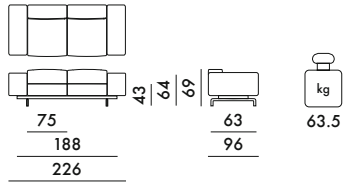

# LARGO 2016

Design Piero Lissoni

**7155**  
2 places

PRIX UNITAIRE **3.824,00** €  
3.186,67

20 € d'écotaxe exclue

**7170**  
3 places

PRIX UNITAIRE **4.423,00** €  
3.685,83

26 € d'écotaxe exclue