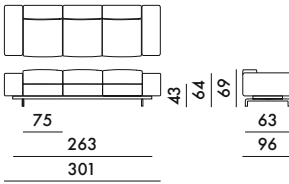

PRIX UNITAIRE **7.667,00** €

6.389,17

PRIX UNITAIRE **9.126,00** €

7.605,00

35 € d'écotaxe exclue

7160

3 places

A7160