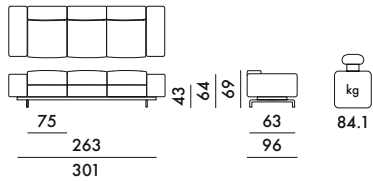

LARGO 2016

Design Piero Lissoni

7155
2 places

PRIX UNITAIRE **3.824,00** €
3.186,67

20 € d'écotaxe exclue

7170
3 places

PRIX UNITAIRE **4.423,00** €
3.685,83

26 € d'écotaxe exclue