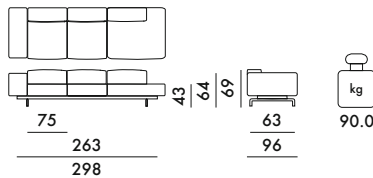

7179
3 places, ottomane gauche

PRIX UNITAIRE **4.355,00** €
3.629,17

30 € d'écotaxe exclue