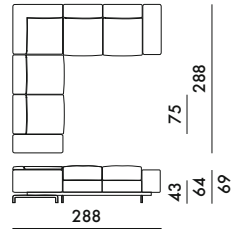

3.832,50

20 € d'écotaxe exclue

7162

Canapé d'angle 5 places

A7162 

PRIX UNITAIRE **7.667,00** €

6.389,17

PRIX UNITAIRE **9.126,00** €