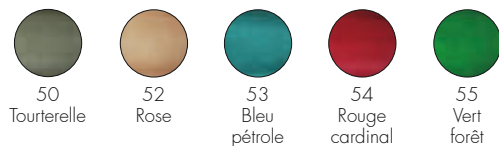

Polyuréthane expansé revêtu de tissu

Velours

Déhoussable

*Sur demande, possibilité de réaliser toutes les associations possibles avec les tissus de la collection.

Dimension du tissu personnalisé pour le revêtement d'une pièce :
canapé 2 places : 140x720 cm. canapé 3 places : 140x950 cm.