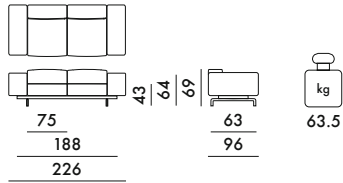

LARGO 2016

Design Piero Lissoni

7155
2 places

PRIX UNITAIRE **3.824,00** €
3.186,67

20 € d'écotaxe exclue

7170
3 places

PRIX UNITAIRE **4.423,00** €
3.685,83

26 € d'écotaxe exclue