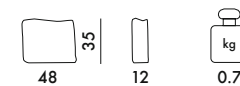

60 € d'écotaxe exclue

7175
Coussin

PRIX UNITAIRE **162,00** €
135,00

7176
Coussin

PRIX UNITAIRE **140,00** €
116,67

STRUCTURE

Acier peint

ASSISE ET DOSSIER