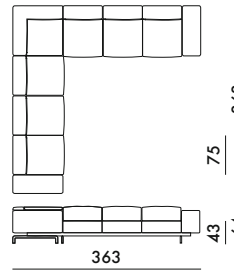

4.364,17

30 € d'écotaxe exclue

7164

Canapé d'angle 7 places

A7164 

PRIX UNITAIRE **9.856,00** €

8.213,33

PRIX UNITAIRE **11.730,00** €