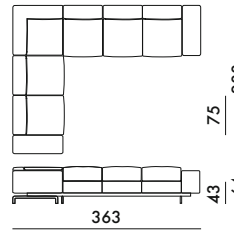

4.601,67

26 € d'écotaxe exclue

7163

Canapé d'angle 6 places

A7163 

PRIX UNITAIRE **8.770,00** €

7.308,33

PRIX UNITAIRE **10.437,00** €