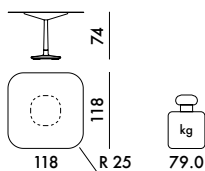

4134 Plateau carré en grès finition marbre	PRIX UNITAIRE	3.072,00 €
		2.560,00
4135 Plateau carré en verre	PRIX UNITAIRE	2.718,00 €
		2.265,00