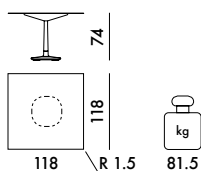

4138 Plateau carré en grès finition marbre	PRIX UNITAIRE	3.072,00 €
		2.560,00
4139 Plateau carré en verre	PRIX UNITAIRE	2.718,00 €
		2.265,00