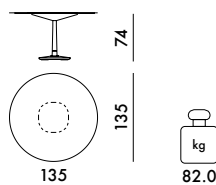

4136 Plateau rond en grès finition marbre	PRIX UNITAIRE	3.865,00 €
		3.220,83
4137 Plateau rond en verre	PRIX UNITAIRE	3.397,00 €
		2.830,83