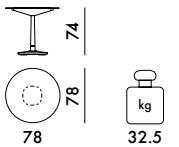

4140 Plateau carré en grès finition marbre	PRIX UNITAIRE	1.993,00 €
		1.660,83
4141 Plateau carré en verre	PRIX UNITAIRE	1.753,00 €
		1.460,83