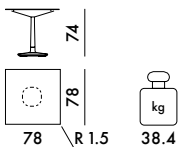

PIED

Aluminium moulé sous pression peint opaque