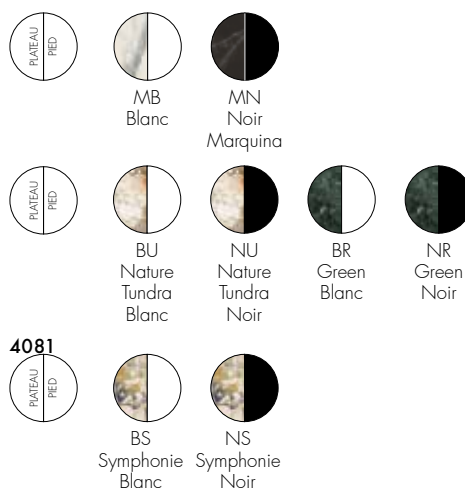

4081 Plateau rond en grès finition marbre	PRIX UNITAIRE	3.072,00 €
		2.560,00
4082 Plateau rond en grès teinte unie	PRIX UNITAIRE	2.933,00 €
		2.444,17
4083 Plateau rond en verre	PRIX UNITAIRE	2.718,00 €
		2.265,00

4136 Plateau rond en grès finition marbre	PRIX UNITAIRE	3.865,00 €
		3.220,83
4137 Plateau rond en verre	PRIX UNITAIRE	3.397,00 €
		2.830,83

PIED

Aluminium moulé sous pression peint opaque

PLATEAU

Grès finition marbre

Grès teinte unie

Verre

MULTIPLO 2016

Design Antonio Citterio

reddot award 2017
winner

PETITE BASE CARRÉE

4063 Plateau carré en grès finition marbre	PRIX UNITAIRE	1.993,00 €
		1.660,83
4064 Plateau carré en grès teinte unie	PRIX UNITAIRE	1.916,00 €
		1.596,67
4065 Plateau carré en verre	PRIX UNITAIRE	1.753,00 €
		1.460,83

4069 Plateau rond en grès finition marbre	PRIX UNITAIRE	1.993,00 €
		1.660,83
4070 Plateau rond en grès teinte unie	PRIX UNITAIRE	1.916,00 €
		1.596,67
4071 Plateau rond en verre	PRIX UNITAIRE	1.753,00 €
		1.460,83