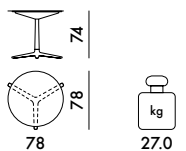

BASE 3 BRANCHES

4060	PRIX UNITAIRE	1.916,00	€
Plateau carré en grès finition marbre 1.596,67			
4061	PRIX UNITAIRE	1.839,00	€
Plateau carré en grès teinte unie 1.532,50			
4062	PRIX UNITAIRE	1.678,00	€
Plateau carré en verre 1.398,33			

4066	PRIX UNITAIRE	1.916,00	€
Plateau rond en grès finition marbre 1.596,67			
4067	PRIX UNITAIRE	1.839,00	€
Plateau rond en grès teinte unie 1.532,50			
4068	PRIX UNITAIRE	1.678,00	€
Plateau rond en verre 1.398,33			

BASE 4 BRANCHES

4072	PRIX UNITAIRE	2.452,00	€
Plateau carré en grès finition marbre 2.043,33			
4073	PRIX UNITAIRE	2.331,00	€
Plateau carré en grès teinte unie 1.942,50			
4074	PRIX UNITAIRE	2.141,00	€
Plateau carré en verre 1.784,17			

4078	PRIX UNITAIRE	2.979,00	€
Plateau rond en grès finition marbre 2.482,50			
4079	PRIX UNITAIRE	2.841,00	€
Plateau rond en grès teinte unie 2.367,50			
4080	PRIX UNITAIRE	2.621,00	€
Plateau rond en verre 2.184,17			

PIED

Aluminium moulé sous pression peint opaque

PLATEAU

Grès finition marbre

Grès teinte unie

Verre

*Sur demande, Kartell offre la possibilité d'associer le plateau noir avec un pied blanc et vice-versa.

Pour mieux répondre aux exigences des clients, il est possible de personnaliser, à la demande, les dessus en marbre avec n'importe quelle variante présente dans le catalogue.