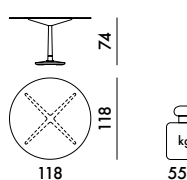

PIED

Aluminium moulé sous pression peint opaque