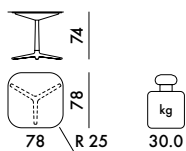

4081

Grès teinte unie

Verre

BU/NU Nature Tundra
BR/NR Green

BASE 3 BRANCHES

4060	PRIX UNITAIRE	1.916,00	€
Plateau carré en grès finition marbre 1.596,67			
4061	PRIX UNITAIRE	1.839,00	€
Plateau carré en grès teinte unie 1.532,50			
4062	PRIX UNITAIRE	1.678,00	€
Plateau carré en verre 1.398,33			