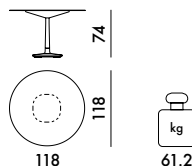

*Sur demande, Kartell offre la possibilité d'associer le plateau noir avec un pied blanc et vice-versa.

Pour mieux répondre aux exigences des clients, il est possible de personnaliser, à la demande, les dessus en marbre avec n'importe quelle variante présente dans le catalogue.

4081 Plateau rond en grès finition marbre	PRIX UNITAIRE	3.072,00 €
		2.560,00
4082 Plateau rond en grès teinte unie	PRIX UNITAIRE	2.933,00 €
		2.444,17
4083 Plateau rond en verre	PRIX UNITAIRE	2.718,00 €
		2.265,00