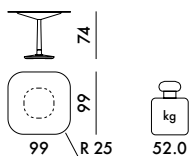

GRANDE BASE CARRÉE

4075 Plateau carré en grès finition marbre	PRIX UNITAIRE	2.546,00 €
		2.121,67
4076 Plateau carré en grès teinte unie	PRIX UNITAIRE	2.423,00 €
		2.019,17
4077 Plateau carré en verre	PRIX UNITAIRE	2.234,00 €
		1.861,67