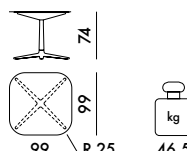

BASE 4 BRANCHES

4072	PRIX UNITAIRE	2.452,00	€
Plateau carré en grès finition marbre 2.043,33			
4073	PRIX UNITAIRE	2.331,00	€
Plateau carré en grès teinte unie 1.942,50			
4074	PRIX UNITAIRE	2.141,00	€
Plateau carré en verre 1.784,17			

4078	PRIX UNITAIRE	2.979,00	€
Plateau rond en grès finition marbre 2.482,50			
4079	PRIX UNITAIRE	2.841,00	€
Plateau rond en grès teinte unie 2.367,50			
4080	PRIX UNITAIRE	2.621,00	€
Plateau rond en verre 2.184,17