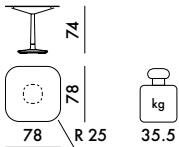

Grès teinte unie

Verre

MULTIPLO 2016

Design Antonio Citterio

reddot award 2017
winner

PETITE BASE CARRÉE

4063 Plateau carré en grès finition marbre	PRIX UNITAIRE	1.993,00 €
		1.660,83
4064 Plateau carré en grès teinte unie	PRIX UNITAIRE	1.916,00 €
		1.596,67
4065 Plateau carré en verre	PRIX UNITAIRE	1.753,00 €
		1.460,83