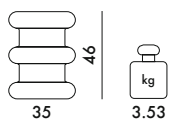

Pilastro - Tabouret

PRIX UNITAIRE **350,00** €

291,67

0,55 € d'écotaxe exclue

8851

Calice - Vase

PRIX UNITAIRE **298,00** €

248,33