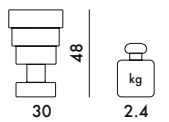

Pilastro - Tabouret

PRIX UNITAIRE **350,00** €

291,67

0,55 € d'écotaxe exclue

8851

Calice - Vase

PRIX UNITAIRE **298,00** €

248,33