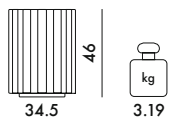

CALICE/COLONNA/PILASTRO 2015

Design Ettore Sottsass

8853

Colonna - Tabouret