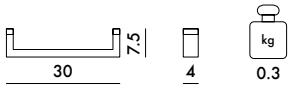

# RAIL 2013

Design Ludovica Serafini + Roberto Palomba

Kartell • LAUFEN

**9930** PRIX UNITAIRE **91,00** €  
75,83

**9935** PRIX UNITAIRE **100,00** €  
83,33

**9940** PRIX UNITAIRE **113,00** €  
94,17