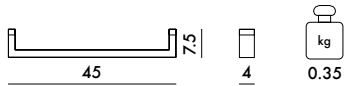

# RAIL 2013

Design Ludovica Serafini + Roberto Palomba

Kartell • LAUFEN

**9930** PRIX UNITAIRE **91,00** €  
75,83

**9935** PRIX UNITAIRE **100,00** €  
83,33

**9940** PRIX UNITAIRE **113,00** €  
94,17