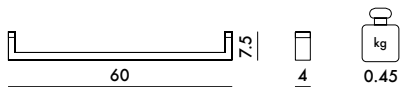

# RAIL 2013

Design Ludovica Serafini + Roberto Palomba

Kartell • LAUFEN

**9930** PRIX UNITAIRE **91,00** €  
75,83

**9935** PRIX UNITAIRE **100,00** €  
83,33

**9940** PRIX UNITAIRE **113,00** €  
94,17