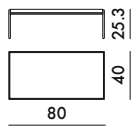

TRAYS 2002

Design Piero Lissoni

4410

PRIX UNITAIRE **548,00** €

456,67

1,40 € d'écotaxe exclue

5.5

4412