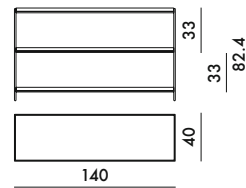

PRIX UNITAIRE **1.361,00** €

1.134,17

2,80 € d'écotaxe exclue

13.3

4418