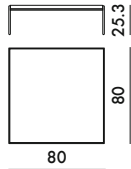

TRAYS 2002

Design Piero Lissoni

4410

PRIX UNITAIRE **548,00** €

456,67

1,40 € d'écotaxe exclue

5.5

4412