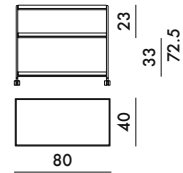

TRAYS 2002

Design Piero Lissoni

4410

PRIX UNITAIRE **548,00** €

456,67

1,40 € d'écotaxe exclue

5.5

4412

PRIX UNITAIRE **844,00** €

703,33

1,40 € d'écotaxe exclue

9.0

4414

PRIX UNITAIRE **964,00** €

803,33

2,80 € d'écotaxe exclue

11.0

4416

PRIX UNITAIRE **1.361,00** €

1.134,17

2,80 € d'écotaxe exclue

13.3

4418

PRIX UNITAIRE **2.114,00** €

1.761,67

4,60 € d'écotaxe exclue

32.0

STRUCTURE

Acier chromé

ETAGÈRES

Polyméthacrylate de méthyle (PMMA) teinté dans la masse

OPAQUES

03
Blanc

09
Noir