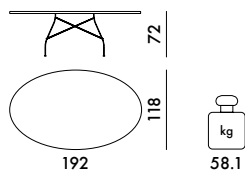

STRUCTURE

Acier peint

PLATEAU

Grès

Finition grès mat

BB
Blanc
Blanc

NN
Noir
Noir

BO
Bordeaux
Bordeaux

*pied réglable