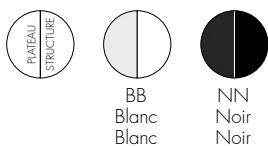

PLATEAU

Grès

Finition grès mat