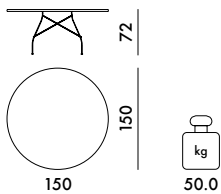

# GLOSSY XXL INDOOR/OUTDOOR 2024

Design Antonio Citterio avec Oliver Löw

**Ø 150 cm.**

**5580**

PRIX UNITAIRE **2.839,00** €  
2.365,83