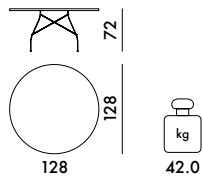

# GLOSSY INDOOR/OUTDOOR 2019

Design Antonio Citterio avec Oliver Löw

Ø 128 cm.

5578

PRIX UNITAIRE **2.500,00** €

2.083,33

192x118 cm.

5573