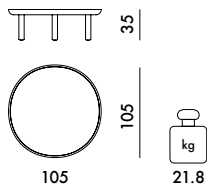

K-TOP 2023

Design Rodolfo Dordoni

The mark of responsible forestry

4297

PRIX UNITAIRE **1.731,00** €
1.442,50

STRUCTURE

Bois de hêtre laqué polyester

DESSOUS DU PLATEAU