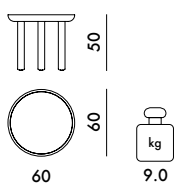

Panneaux de fibres à densité moyenne (MDF) laqué polyester

PLATEAU

Grès finition marbre

Produit en bois certifié FSC™

4294

PRIX UNITAIRE **889,00** €
740,83

STRUCTURE

Bois de hêtre laqué polyester