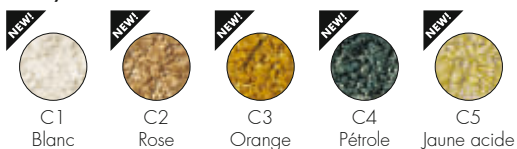

A6245

PRIX UNITAIRE **2.473,00** €
8,20 € d'écotaxe exclue 2.060,83

13,50 € d'écotaxe exclue

PRIX UNITAIRE **2.555,00** €
8,20 € d'écotaxe exclue 2.129,17

Curly

Orsetto

★ version toujours disponible à la livraison - sauf en cas d'événements non imputables à Kartell