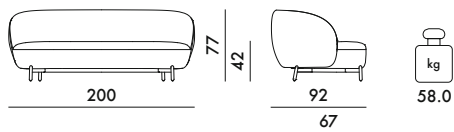

UK standard BS 5852:1979 Part 1 - Source 1

TISSU ANTIBES

Essai de réaction au feu IT UNI 9175, EN1021 classe 1IM MI1848D20D1IM00031

UK standard BS 5852:1979 Part 1 - Source 1

LUNAM 2021

Design Patricia Urquiola