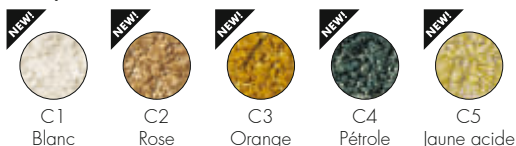

UK standard BS 5852:1979 Part 1 - Source 1

TISSU ANTIBES

Essai de réaction au feu IT UNI 9175, EN1021 classe 1IM MI1848D20D1IM00031

UK standard BS 5852:1979 Part 1 - Source 1

LUNAM 2021

Design Patricia Urquiola

4.179,17

16,50 € d'écotaxe exclue

PRIX UNITAIRE **5.078,00** €

4.231,67

Curly

Orsetto

★ version toujours disponible à la livraison - sauf en cas d'événements non imputables à Kartell

6248