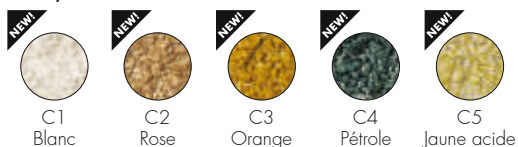

TISSU CURLY/ORSETTO

UK standard BS 5852:1979 Part 1 - Source 1

TISSU ANTIBES

Essai de réaction au feu IT UNI 9175, EN1021 classe 1IM MI1848D20D11M00031

UK standard BS 5852:1979 Part 1 - Source 1

LUNAM 2021

3,80 € d'écotaxe exclue

PRIX UNITAIRE **1.270,00** €

1.058,33

Curly

Orsetto

★ version toujours disponible à la livraison - sauf en cas d'événements non imputables à Kartell

6250
tissu Antibes
A6250

PRIX UNITAIRE **1.137,00** €