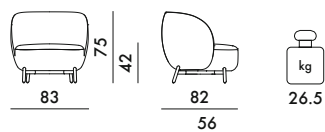

LUNAM 2021

Design Patricia Urquiola