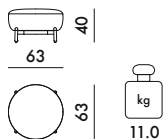

LUNAM 2021

Design Patricia Urquiola