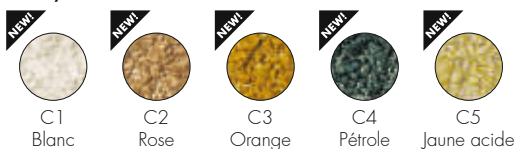

A6245

PRIX UNITAIRE **2.473,00** €
8,20 € d'écotaxe exclue 2.060,83

13,50 € d'écotaxe exclue

PRIX UNITAIRE **2.555,00** €
8,20 € d'écotaxe exclue 2.129,17

Curly

Orsetto

★ version toujours disponible à la livraison - sauf en cas d'événements non imputables à Kartell