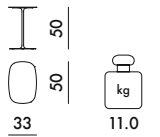

4042

PRIX UNITAIRE **662,00** €
551,67

2,80 € d'écotaxe exclue

4043

x3 KIT h. 40 + h. 45 + h. 50

PRIX UNITAIRE **1.802,00** €
1.501,67

STRUCTURE

Acier peint