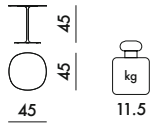

PRIX UNITAIRE **662,00** €
551,67

2,80 € d'écotaxe exclue

4041