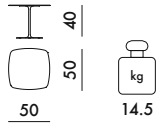

THIERRY 2021

Design Piero Lissoni

4040