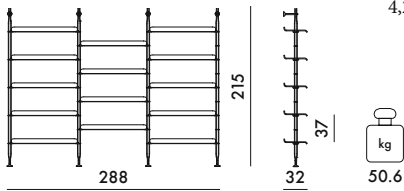

4,20 € d'écotaxe exclue

8930
2 rayons

PRIX UNITAIRE **669,00** €
557,50

8931
3 rayons

PRIX UNITAIRE **1.004,00** €
836,67

8932
1 montant

PRIX UNITAIRE **374,00** €
311,67