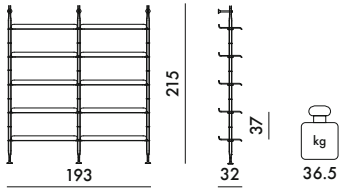

## Design Philippe Starck

**8914**  
5 rayons - 2 montants

PRIX UNITAIRE **2.340,00** €  
1.950,00

2,20 € d'écotaxe exclue

**8915**  
10 rayons - 3 montants

PRIX UNITAIRE **4.386,00** €  
3.655,00

3,15 € d'écotaxe exclue