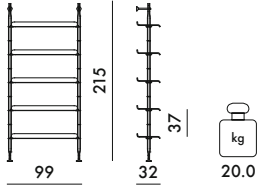

## Design Philippe Starck

**8914**  
5 rayons - 2 montants

PRIX UNITAIRE **2.340,00** €  
1.950,00

2,20 € d'écotaxe exclue

**8915**  
10 rayons - 3 montants

PRIX UNITAIRE **4.386,00** €  
3.655,00

3,15 € d'écotaxe exclue