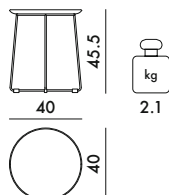

STRUCTURE

Acier chromé ou verni.

PLATEAU

Bois cintré

Hêtre basique

CC
Bois clair
Chrome

SC
Bois foncé
Chrome

SN
Bois foncé
Noir

Frêne lamellé

CC
Bois clair
Chrome

SC
Bois foncé
Chrome

SN
Bois foncé
Noir

Produit en bois certifié FSC™