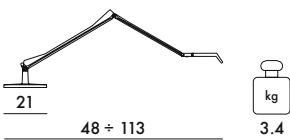

PRIX UNITAIRE **338,00** €
281,67

		IP 20	24V dc	CLASS E
4.2W integrated LED	2700°K CRI 90	50.000 h.	480lm