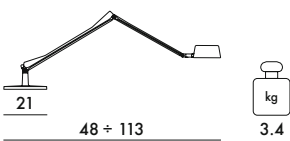

9195
Dec avec variateur de lumière

PRIX UNITAIRE **264,00** €
220,00

		IP 20	24V dc	CLASS E
5.6W integrated LED	2700°K CRI 90	50.000 h.	500lm	

MATÉRIAU

Polycarbonate coloré dans la masse, aluminium anodisé