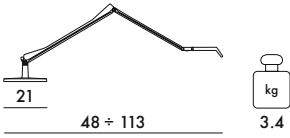

reddot award 2017
best of the best

ALEDIN 2016

Design Alberto et Francesco Meda

9190
Tec avec variateur de lumière