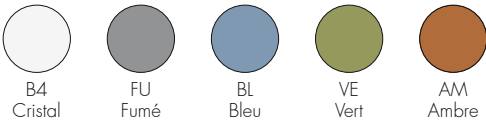

9195
Dec avec variateur de lumière

PRIX UNITAIRE **264,00** €
220,00

		IP 20	24V dc	CLASS E
5.6W integrated LED	2700°K CRI 90	50.000 h.	500lm	

MATÉRIAU

Polycarbonate coloré dans la masse, aluminium anodisé

TRANSPARENTS

9190
Tec Mat avec variateur de lumière

PRIX UNITAIRE **338,00** €
281,67

		IP 20	24V dc	CLASS E
4.2W integrated LED	2700°K CRI 90	50.000 h.	480lm	

MATÉRIAU

Polycarbonate peint, aluminium anodisé