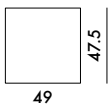

Compasso D'Oro 1994

MOBIL MAT 1994

Design Antonio Citterio avec Oliver Löw

NEW

2008

PRIX UNITAIRE **568,00** €
473,33

2,20 € d'écotaxe exclue

2012